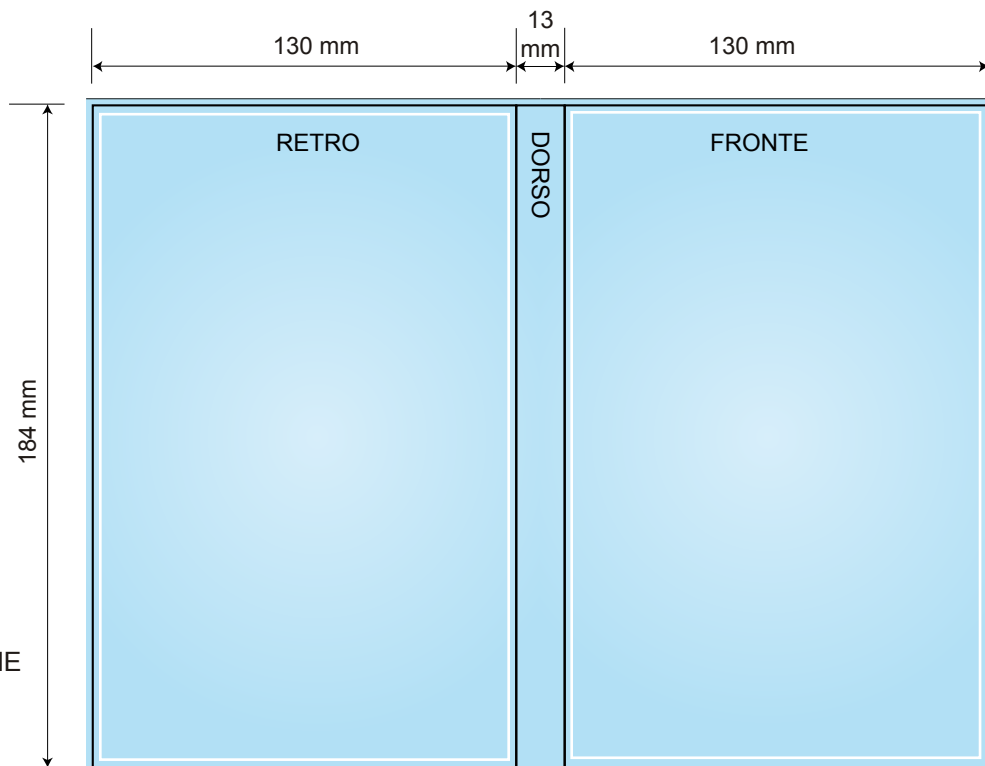

DUO Srl
Via Vittoria, 166 - 36065 Mussolente (VI)
Tel. 0424/57.77.89 Fax 0424/57.66.16
e-mail : duo@duo.it http://www.duo.it

Documentazione Tecnica Fascetta DVD Box

caratteristiche tecniche

Formato

273 x 184 mm (più 3 mm abbondanza)

Pagine

fronte e retro + dorso

Area di stampa utile

max 130 x 184 mm per ogni facciata

max 13 x 184 mm per il dorso

Materiale

carta 120 gr pat. opaca

Stampa digitale

Diretta "digitale" CMYK

Stampa off-set

Colori di stampa CMYK o colori PANTONE

Allegare prova di stampa

o Cromaline per stampa off-set

ATTENZIONE: Ricordarsi grafica con 3 mm di abbondanza !!!

E' necessario prevedere almeno 3 mm di abbondanza oltre l'area di stampa.

Area di stampa utile: 273x184 mm

mantenere minimo 3 mm verso l'interno per testi, immagini e linee.

STAMPA:

Massima qualità senza compressioni con risoluzione 300 dpi

Convertire sempre i testi in tracciati